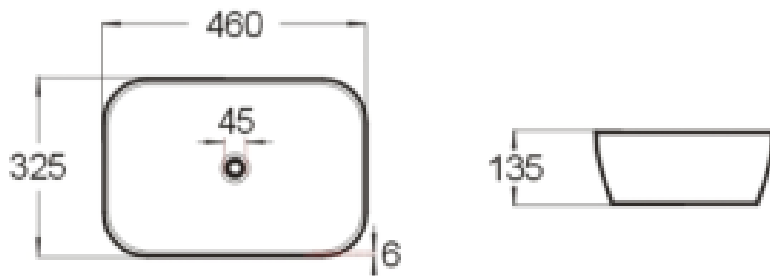

HORUS

46x32,5x13,5

BLANCO BRILLO - LAV.HORUS

BLANCO MATE - LAV.HORUSB

NEGRO MATE - LAV.HORUSN

CARACTERÍSTICAS

Lavabo de porcelana vitrificada de sobre encimera

- No incluye agujero de grifo
- Acabado: blanco brillo, blanco mate y negro mate
- Sin rebosadero
- Peso neto: 9kg