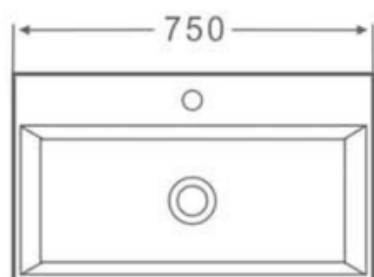

GEMINI 75

LAV.GEMINI 75x42x14,5

CARACTERÍSTICAS

Lavabo de porcelana vitrificada sobre encimera

- Incluye agujero de grifo
- Acabado: blanco brillo
- Con rebosadero
- Peso neto: 21kg