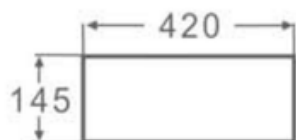

GEMINI 75

LAV.GEMINI 75x42x14,5

CARACTERÍSTICAS

Lavabo de porcelana vitrificada sobre encimera

- Incluye agujero de grifo
- Acabado: blanco brillo
- Con rebosadero
- Peso neto: 21kg