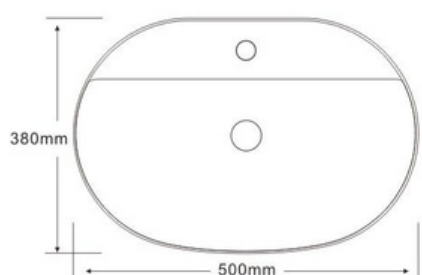

## FURNAS

---

48x35x14

BLANCO BRILLO - LAV.FURNASBB

BLANCO MATE - LAV.FURNASBM

NEGRO MATE - LAV.FURNASN

### CARACTERÍSTICAS

Lavabo de porcelana vitrificada de sobre encimera

- Incluye agujero de grifo
- Acabado: blanco brillo, blanco mate y negro mate
- Sin rebosadero
- Peso neto: 9,40kg