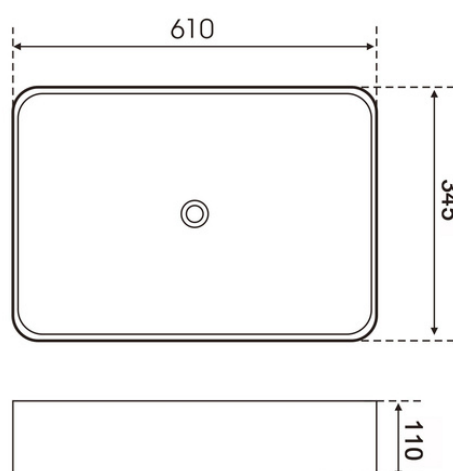

FOGO

61x35x11

BLANCO MATE - LAV.FOGO

NEGRO MATE - LAV.FOGON

CARACTERÍSTICAS

Lavabo de porcelana vitrificada de sobre encimera

- No incluye agujero de grifo
- Acabado: blanco mate y negro mate
- Sin rebosadero
- Peso neto: 12,20kg