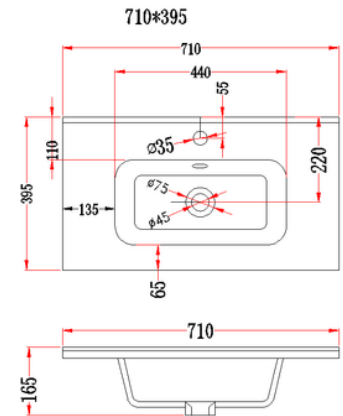

ETNA REDUCIDO

9,50kg

13kg

12kg

16kg

19kg

20kg

CARACTERÍSTICAS

Lavabo de porcelana vitrificada de sobre mueble

- Incluye agujero de grifo
- Acabado: blanco brillo
- Con rebosadero

Art & Bath

Carretera Villareal Onda Km 5,5 - 12200 Onda, Castellón

+34 964 62 60 07 - comercial@artandbath.com