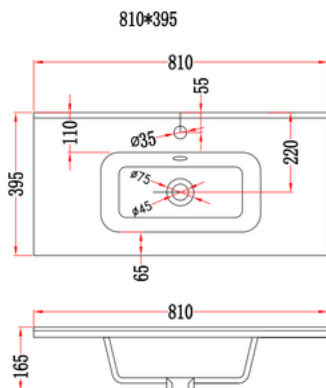

ETNA REDUCIDO

9,50kg

13kg

12kg

16kg

19kg

20kg

CARACTERÍSTICAS

Lavabo de porcelana vitrificada de sobre mueble

- Incluye agujero de grifo
- Acabado: blanco brillo
- Con rebosadero

Art & Bath

Carretera Villareal Onda Km 5,5 - 12200 Onda, Castellón

+34 964 62 60 07 - comercial@artandbath.com