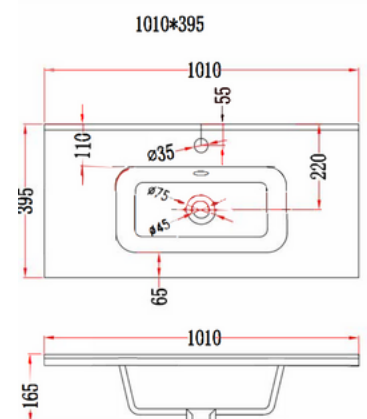

20kg

CARACTERÍSTICAS

Lavabo de porcelana vitrificada de sobre mueble

- Incluye agujero de grifo
- Acabado: blanco brillo
- Con rebosadero