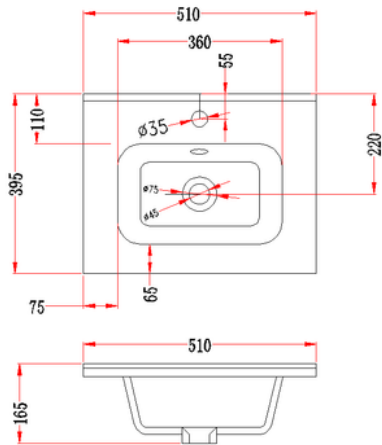

ETNA REDUCIDO

9,50kg

13kg

12kg

16kg

19kg

20kg

CARACTERÍSTICAS

Lavabo de porcelana vitrificada de sobre mueble

- Incluye agujero de grifo
- Acabado: blanco brillo
- Con rebosadero

Art & Bath

Carretera Villareal Onda Km 5,5 - 12200 Onda, Castellón

+34 964 62 60 07 - comercial@artandbath.com