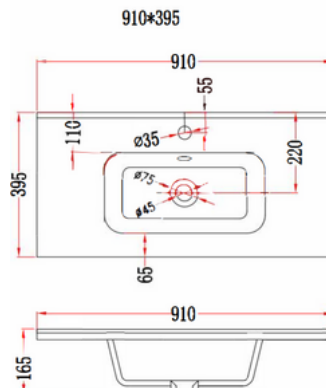

ETNA REDUCIDO

9,50kg

13kg

12kg

16kg

19kg

20kg

CARACTERÍSTICAS

Lavabo de porcelana vitrificada de sobre mueble

- Incluye agujero de grifo
- Acabado: blanco brillo
- Con rebosadero

Art & Bath

Carretera Villareal Onda Km 5,5 - 12200 Onda, Castellón

+34 964 62 60 07 - comercial@artandbath.com