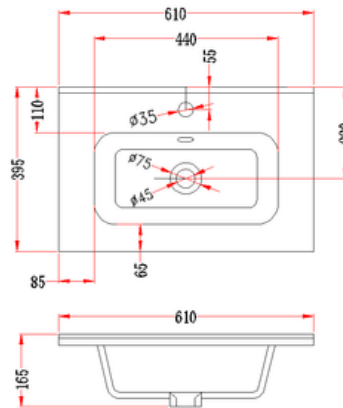

ETNA REDUCIDO

9,50kg

13kg

12kg

16kg

19kg

20kg

CARACTERÍSTICAS

Lavabo de porcelana vitrificada de sobre mueble

- Incluye agujero de grifo
- Acabado: blanco brillo
- Con rebosadero

Art & Bath

Carretera Villareal Onda Km 5,5 - 12200 Onda, Castellón

+34 964 62 60 07 - comercial@artandbath.com