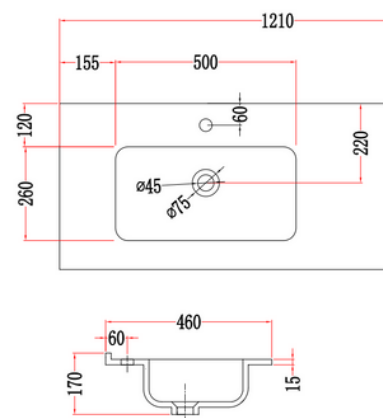

ETNA DESPLAZADO

17,50kg

19kg

20kg

24kg

CARACTERÍSTICAS

Lavabo de porcelana vitrificada de sobre mueble

- Incluye agujero de grifo
- Acabado: blanco brillo
- Con rebosadero