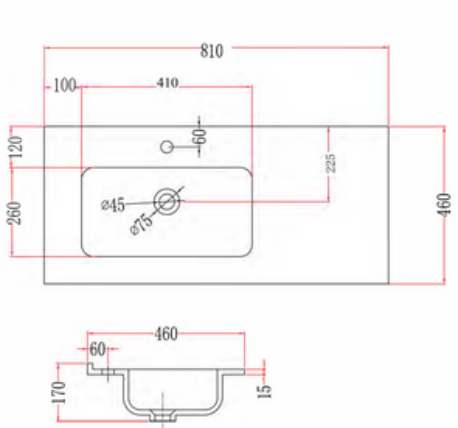

ETNA DESPLAZADO

17,50kg

19kg

20kg

24kg

CARACTERÍSTICAS

Lavabo de porcelana vitrificada de sobre mueble

- Incluye agujero de grifo
- Acabado: blanco brillo
- Con rebosadero