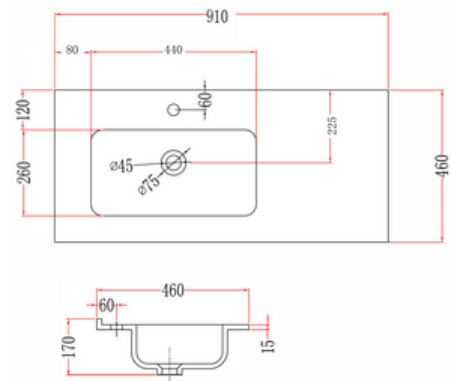

ETNA DESPLAZADO

17,50kg

19kg

20kg

24kg

CARACTERÍSTICAS

Lavabo de porcelana vitrificada de sobre mueble

- Incluye agujero de grifo
- Acabado: blanco brillo
- Con rebosadero