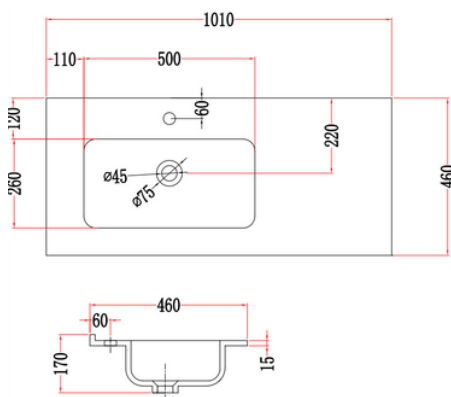

ETNA DESPLAZADO

17,50kg

19kg

20kg

24kg

CARACTERÍSTICAS

Lavabo de porcelana vitrificada de sobre mueble

- Incluye agujero de grifo
- Acabado: blanco brillo
- Con rebosadero