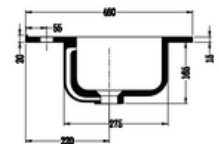

# ETNA CENTRADO

13,30kg

15,50kg

16kg

19kg

ETNA 100

20kg

27,30kg

## CARACTERÍSTICAS

Lavabo de porcelana vitrificada de sobre mueble

- Incluye agujero de grifo
- Acabado: blanco brillo
- Con rebosadero

Art & Bath

Carretera Villareal Onda Km 5,5 - 12200 Onda, Castellón

+34 964 62 60 07 - comercial@artandbath.com