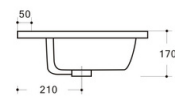

# ETNA CENTRADO

13,30kg

15,50kg

16kg

19kg

ETNA 100

20kg

27,30kg

## CARACTERÍSTICAS

Lavabo de porcelana vitrificada de sobre mueble

- Incluye agujero de grifo
- Acabado: blanco brillo
- Con rebosadero

Art & Bath

Carretera Villareal Onda Km 5,5 - 12200 Onda, Castellón

+34 964 62 60 07 - comercial@artandbath.com