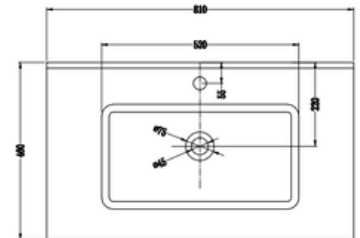

# ETNA CENTRADO

13,30kg

15,50kg

16kg

19kg

ETNA 100

20kg

27,30kg

## CARACTERÍSTICAS

Lavabo de porcelana vitrificada de sobre mueble

- Incluye agujero de grifo
- Acabado: blanco brillo
- Con rebosadero

Art & Bath

Carretera Villareal Onda Km 5,5 - 12200 Onda, Castellón

+34 964 62 60 07 - comercial@artandbath.com