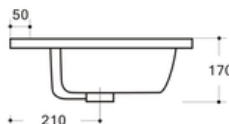

# ETNA CENTRADO

13,30kg

15,50kg

16kg

19kg

ETNA 100

20kg

27,30kg

## CARACTERÍSTICAS

Lavabo de porcelana vitrificada de sobre mueble

- Incluye agujero de grifo
- Acabado: blanco brillo
- Con rebosadero

Art & Bath

Carretera Villareal Onda Km 5,5 - 12200 Onda, Castellón

+34 964 62 60 07 - comercial@artandbath.com