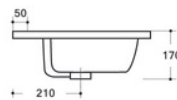

# ETNA CENTRADO

13,30kg

15,50kg

16kg

19kg

ETNA 100

20kg

27,30kg

## CARACTERÍSTICAS

Lavabo de porcelana vitrificada de sobre mueble

- Incluye agujero de grifo
- Acabado: blanco brillo
- Con rebosadero

Art & Bath

Carretera Villareal Onda Km 5,5 - 12200 Onda, Castellón

+34 964 62 60 07 - comercial@artandbath.com