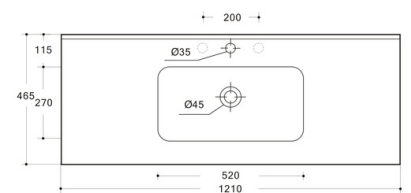

# ETNA CENTRADO

13,30kg

15,50kg

16kg

19kg

ETNA 100

20kg

27,30kg

## CARACTERÍSTICAS

Lavabo de porcelana vitrificada de sobre mueble

- Incluye agujero de grifo
- Acabado: blanco brillo
- Con rebosadero

Art & Bath

Carretera Villareal Onda Km 5,5 - 12200 Onda, Castellón

+34 964 62 60 07 - comercial@artandbath.com