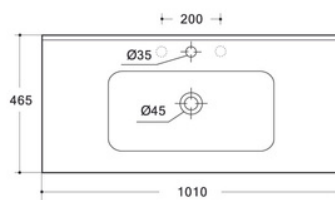

# ETNA CENTRADO

13,30kg

15,50kg

16kg

19kg

ETNA 100

20kg

27,30kg

## CARACTERÍSTICAS

Lavabo de porcelana vitrificada de sobre mueble

- Incluye agujero de grifo
- Acabado: blanco brillo
- Con rebosadero

Art & Bath

Carretera Villareal Onda Km 5,5 - 12200 Onda, Castellón

+34 964 62 60 07 - comercial@artandbath.com