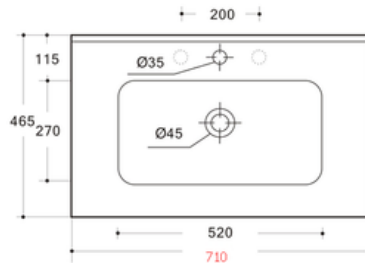

# ETNA CENTRADO

13,30kg

15,50kg

16kg

19kg

ETNA 100

20kg

27,30kg

## CARACTERÍSTICAS

Lavabo de porcelana vitrificada de sobre mueble

- Incluye agujero de grifo
- Acabado: blanco brillo
- Con rebosadero

Art & Bath

Carretera Villareal Onda Km 5,5 - 12200 Onda, Castellón

+34 964 62 60 07 - comercial@artandbath.com