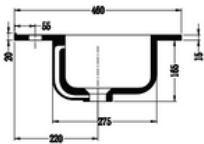

# ETNA CENTRADO

13,30kg

15,50kg

16kg

19kg

ETNA 100

20kg

27,30kg

## CARACTERÍSTICAS

Lavabo de porcelana vitrificada de sobre mueble

- Incluye agujero de grifo
- Acabado: blanco brillo
- Con rebosadero

Art & Bath

Carretera Villareal Onda Km 5,5 - 12200 Onda, Castellón

+34 964 62 60 07 - comercial@artandbath.com