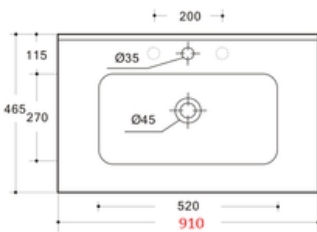

# ETNA CENTRADO

13,30kg

15,50kg

16kg

19kg

ETNA 100

20kg

27,30kg

## CARACTERÍSTICAS

Lavabo de porcelana vitrificada de sobre mueble

- Incluye agujero de grifo
- Acabado: blanco brillo
- Con rebosadero

Art & Bath

Carretera Villareal Onda Km 5,5 - 12200 Onda, Castellón

+34 964 62 60 07 - comercial@artandbath.com