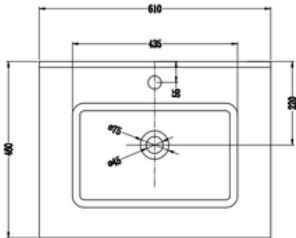

# ETNA CENTRADO

13,30kg

15,50kg

16kg

19kg

ETNA 100

20kg

27,30kg

## CARACTERÍSTICAS

Lavabo de porcelana vitrificada de sobre mueble

- Incluye agujero de grifo
- Acabado: blanco brillo
- Con rebosadero

Art & Bath

Carretera Villareal Onda Km 5,5 - 12200 Onda, Castellón

+34 964 62 60 07 - comercial@artandbath.com