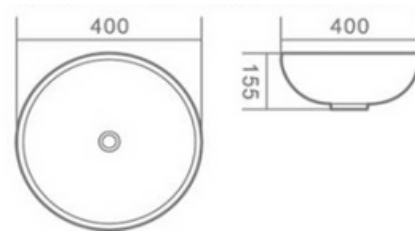

## BOL

---

LAV.BOL.EXT 40x40x15  
BLANCO BRILLO - LAV.BOL.EXT  
BALCO MATE - LAV.BOLBM  
NEGRO MATE - LAV.BOLNM

## CARACTERÍSTICAS

Lavabo de porcelana vitrificada de sobre encimera

- No incluye agujero de grifo
- Acabado: blanco brillo, blanco mate y negro mate
- Sin rebosadero
- Peso neto: 7kg