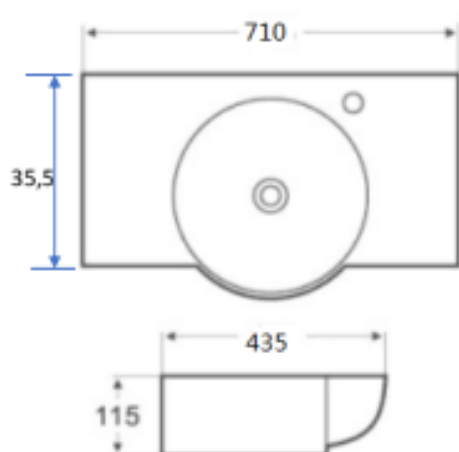

BEMUS

LAV.BEM 71x43x11,5

CARACTERÍSTICAS

Lavabo de porcelana vitrificada suspendido

- Incluye agujero de grifo
- Incluye juego de tornillería
- Acabado: blanco brillo
- Sin rebosadero
- Peso neto: 19kg