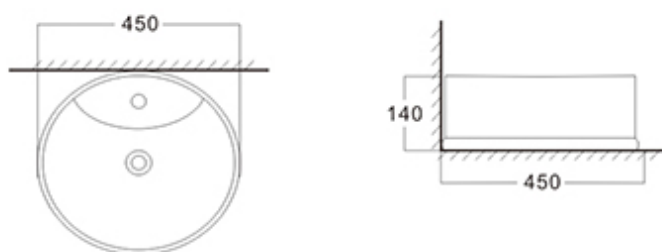

ARA

LAV.ARA 45x45x14

CARACTERÍSTICAS

Lavabo de porcelana vitrificada sobre encimera

- Incluye agujero de grifo
- Acabado: blanco brillo
- Con rebosadero
- Peso neto: 9,50kg

Art & Bath

Carretera Villareal Onda Km 5,5 - 12200 Onda, Castellón