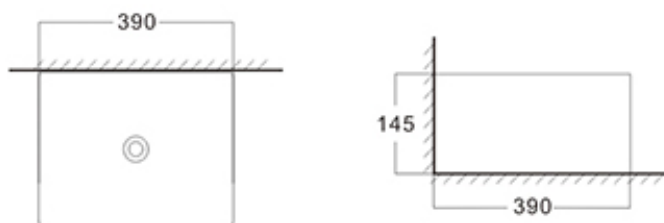

## ANUBIS

LAV.ANUBI 36,5x36,5x14

### CARACTERÍSTICAS

Lavabo de porcelana vitrificada de sobre encimera

- No incluye agujero de grifo
- Acabado: blanco brillo
- Sin rebosadero
- Peso neto: 8,50kg