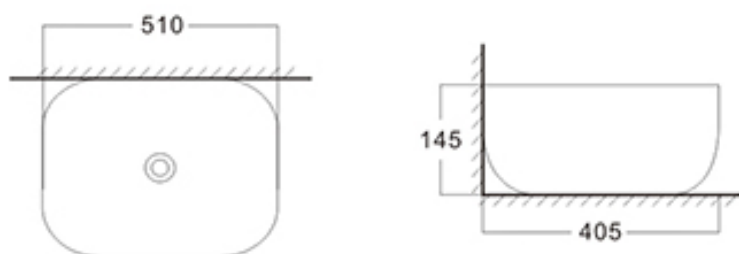

AMUR

LAV.AMUR 50x39,5x14,5

CARACTERÍSTICAS

Lavabo de porcelana vitrificada de sobre encimera

- No incluye agujero de grifo
- Acabado: blanco brillo
- Sin rebosadero
- Peso neto: 11kg