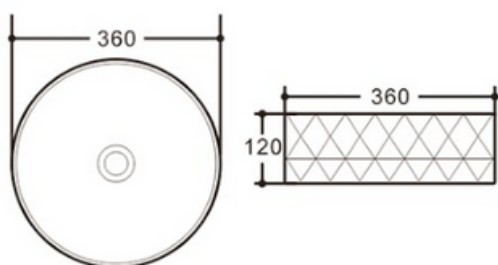

AGNES

LAV.AGNES 36x36x12

CARACTERÍSTICAS

Lavabo de porcelana vitrificada de sobre encimera

- No incluye agujero de grifo
- Acabado: blanco brillo, blanco mate y negro mate
- Sin rebosadero
- Peso neto: 8,50kg