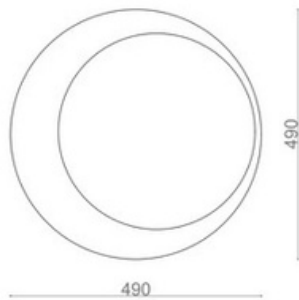

PIETRO

LAV.PIETRO

CARACTERÍSTICAS

Lavabo de pie

- Incluye agujero para grifo
- Acabado: blanco brillo
- Con rebosadero
- Peso neto: 43,50 kg