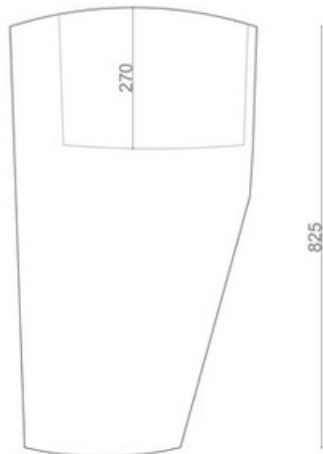

PIETRO

LAV.PIETRO

CARACTERÍSTICAS

Lavabo de pie

- Incluye agujero para grifo
- Acabado: blanco brillo
- Con rebosadero
- Peso neto: 43,50 kg