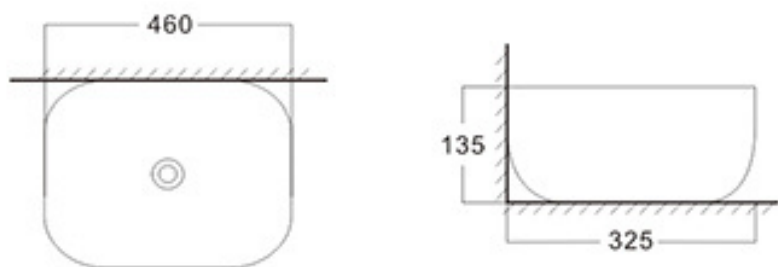

NALON

PLATA: LAV.NALON.NP

ORO: LAV.NALON.NB

NEGRO: LAV.NALON

CARACTERÍSTICAS

Lavabo de porcelana de sobre encimera.

- No incluye grifería ni desagüe.
- Sin rebosadero
- Peso neto: 12 kg