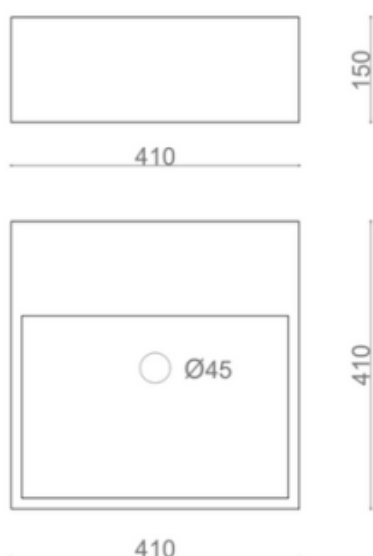

LIBRA

LAV.LIBRA

CARACTERÍSTICAS

- Lavabo de sobre encimera
- Incluye agujero para grifo
- Acabado: blanco brillo
- Con rebosadero
- Peso neto: 13,80 kg