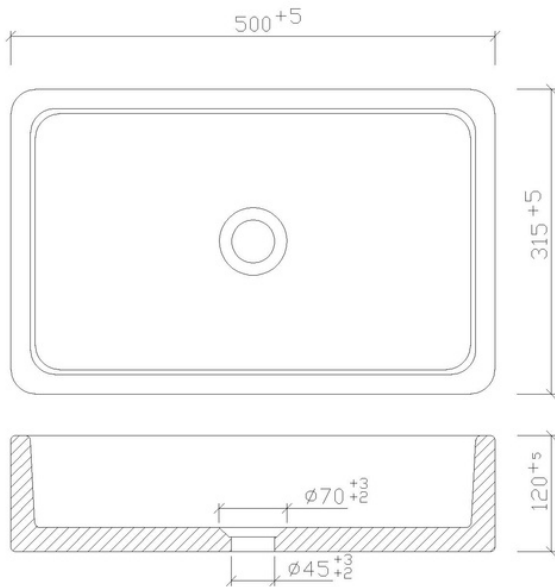

KARIBA

LAV.KARIBA

CARACTERÍSTICAS

Lavabo de cemento de sobre encimera

- No incluye grifería ni desagüe.
- Color: gris mate
- Sin rebosadero
- Peso neto: 13 kg