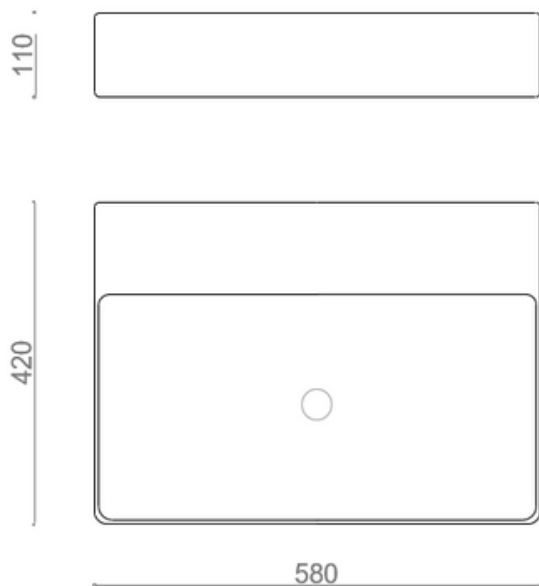

JUNO SOLID

LAV.JUNO

CARACTERÍSTICAS

Lavabo de sobre encimera de solid surface acrílico.

- Material compuesto por dos terceras partes de minerales naturales (ATH: Trihidrato de Alúmina) y bajo porcentaje de resinas de gran resistencia.
- No poroso
- Antibacteriano
- Durabilidad
- Resistencia
- Dureza
- Fácil reparación
- Escaso mantenimiento
- Fácil limpieza