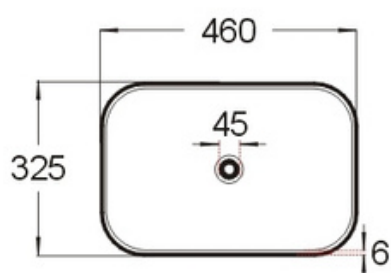

ISEO

LAV.ISEO

CARACTERÍSTICAS

Lavabo de porcelana vitrificada de sobre encimera, con aplicación de calca cerámica.

- No incluye grifería ni desagüe.
- Color: negro mate
- Sin rebosadero
- Peso neto: 8 kg