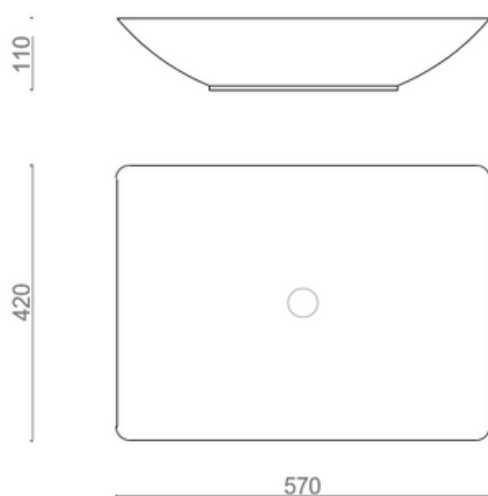

EUROPA

LAV.EUROPA

CARACTERÍSTICAS

Lavabo de cerámica sobre encimera

- No incluye agujero para grifo
- Acabado: blanco brillo
- Sin rebosadero
- Peso neto: 8 kg