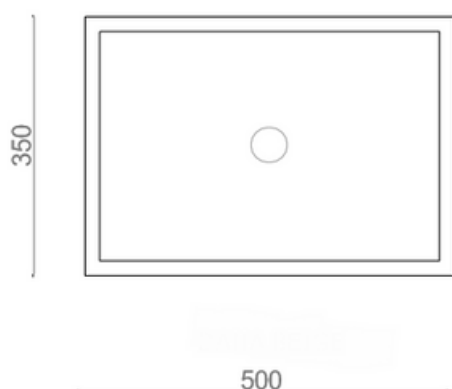

DANA NEGRO

LAV.DANA.NEG

CARACTERÍSTICAS

Lavabo de sobre encimera de mármol

- Sin rebosadero
- El mármol se forma a partir de caliza antigua recristalizada. Por eso es una piedra tan dura. Los bloques de mármol se extraen de canteras y se seleccionan cuidadosamente en función del modelo a fabricar.
- Para limpiar un lavabo de mármol basta con utilizar una esponja no abrasiva y jabón neutro.
- Peso neto: 28 kg