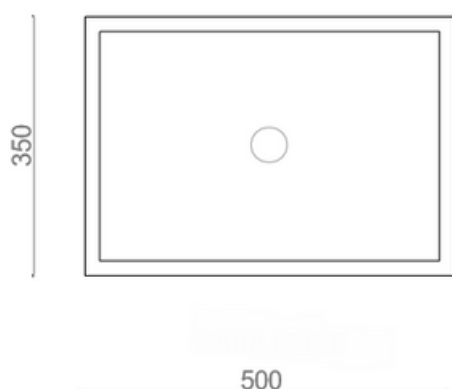

### CARACTERÍSTICAS

Lavabo de sobre encimera de mármol

- Sin rebosadero
- El mármol se forma a partir de caliza antigua recristalizada. Por eso es una piedra tan dura. Los bloques de mármol se extraen de canteras y se seleccionan cuidadosamente en función del modelo a fabricar.
- Para limpiar un lavabo de mármol basta con utilizar una esponja no abrasiva y jabón neutro.
- Peso neto: 28 kg