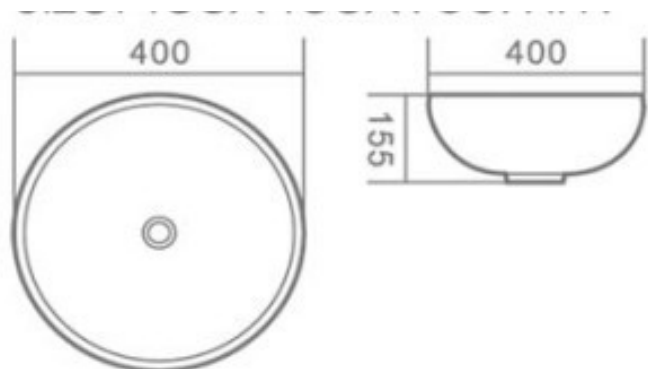

## BOL

PLATA: LAV.BOL.P

ORO: LAV.BOL.O

BRONCE: LAV.BOL.B

### CARACTERÍSTICAS

Lavabo de porcelana de sobre encimera. Porcelana en dos colores

- No incluye grifería ni desagüe.
- Sin rebosadero
- Peso neto: 7 kg