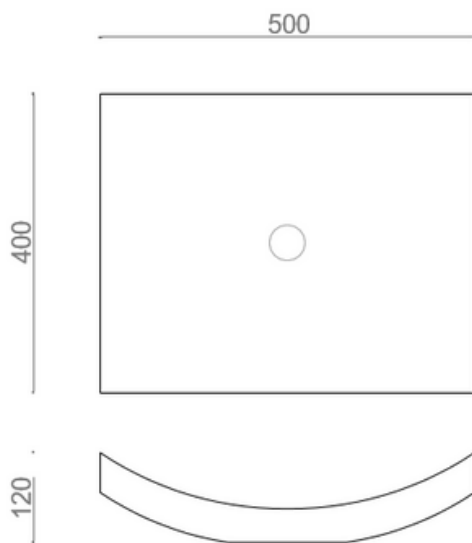

BERU BEIGE

LAV.BERU.BEI

CARACTERÍSTICAS

Lavabo de sobre encimera de piedra natural de río.

- Sin rebosadero
- Las medidas, texturas y formas de estos lavabos pueden variar
- Peso neto: 22 kg