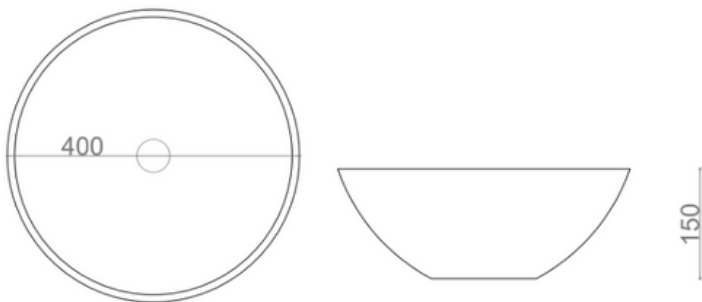

## BELENUS

LAV.BELENUS

### CARACTERÍSTICAS

Lavabo de sobre encimera de mármol

- Sin rebosadero
- El mármol se forma a partir de caliza antigua recristalizada. Por eso es una piedra tan dura. Los bloques de mármol se extraen de canteras y se seleccionan cuidadosamente en función del modelo a fabricar.
- Para limpiar un lavabo de mármol basta con utilizar una esponja no abrasiva y jabón neutro.
- Peso neto: 28 kg