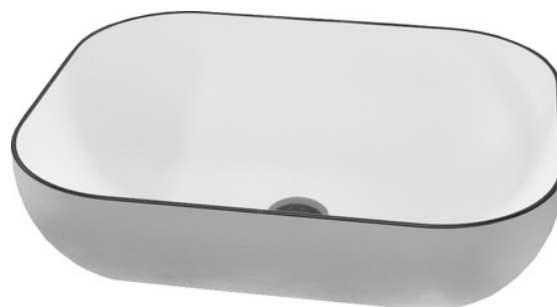

BEIRA

LAV.BEIRA

CARACTERÍSTICAS

Lavabo de cerámica de sobre encimera

- No incluye agujero para grifo
- Acabado: blanco brillo
- Sin rebosadero
- Peso neto: 9 kg