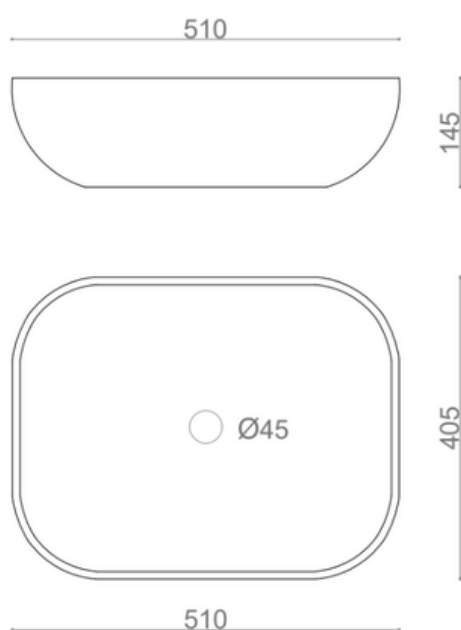

BEIRA

LAV.BEIRA

CARACTERÍSTICAS

Lavabo de cerámica de sobre encimera

- No incluye agujero para grifo
- Acabado: blanco brillo
- Sin rebosadero
- Peso neto: 9 kg