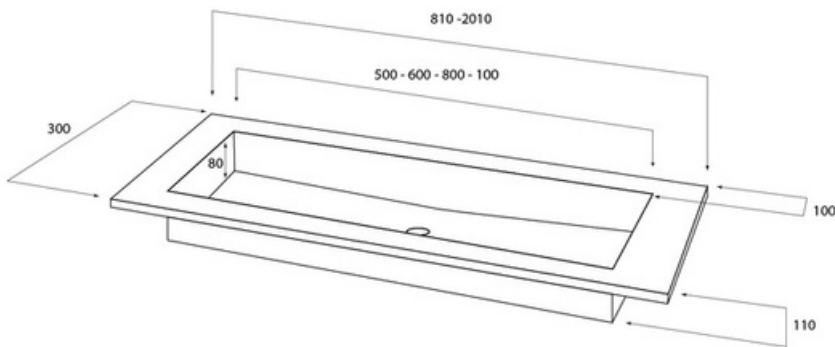

AUSTIN

KRION  K-LIFE

CARACTERÍSTICAS

Lavabo de sobre encimera de solid surface acrílico.

- Material compuesto por dos terceras partes de minerales naturales (ATH: Trihidrato de Alúmina) y bajo porcentaje de resinas de gran resistencia.
- No poroso
- Antibacteriano
- Durabilidad
- Resistencia
- Dureza
- Fácil reparación
- Escaso mantenimiento
- Fácil limpieza