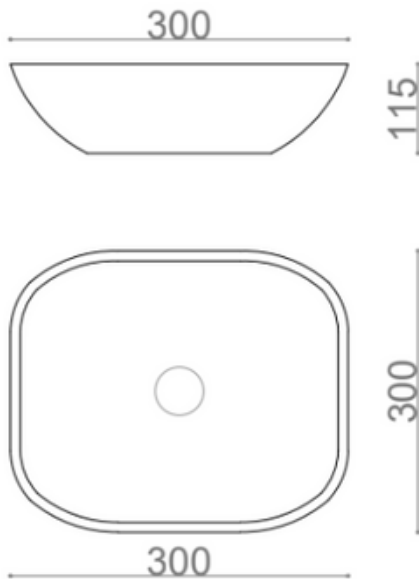

AURE

LAV.AURE

CARACTERÍSTICAS

Lavabo de porcelana de sobre encimera

- No incluye agujero para grifo
- Acabado: blanco brillo
- Sin rebosadero
- Peso neto: 9 kg