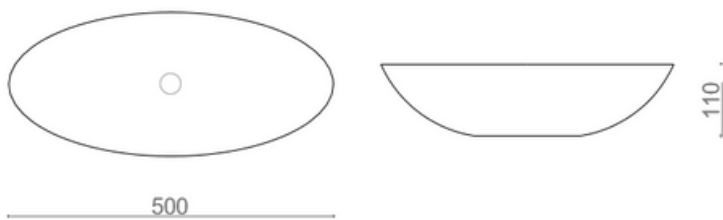

ASTRA SOLID

LAV.ASTRA

CARACTERÍSTICAS

Lavabo de sobre encimera de solid surface acrílico.

- Material compuesto por dos terceras partes de minerales naturales (ATH: Trihidrato de Alúmina) y bajo porcentaje de resinas de gran resistencia.
- No poroso
- Antibacteriano
- Durabilidad
- Resistencia
- Dureza
- Fácil reparación
- Escaso mantenimiento
- Fácil limpieza