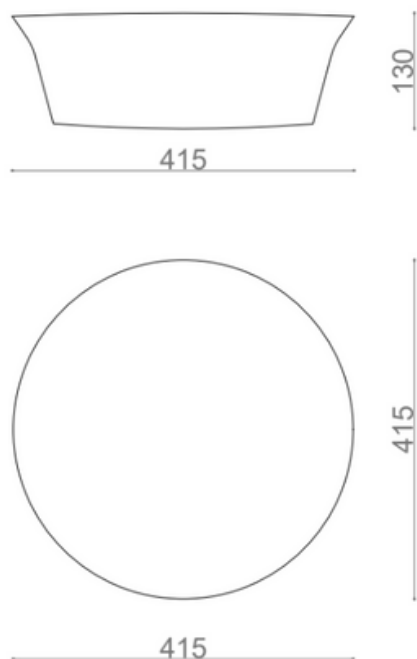

## CARACTERÍSTICAS

Lavabo de cerámica de sobre encimera

- No incluye agujero para grifo
- Acabado: blanco brillo
- Sin rebosadero
- Peso neto: 9 kg