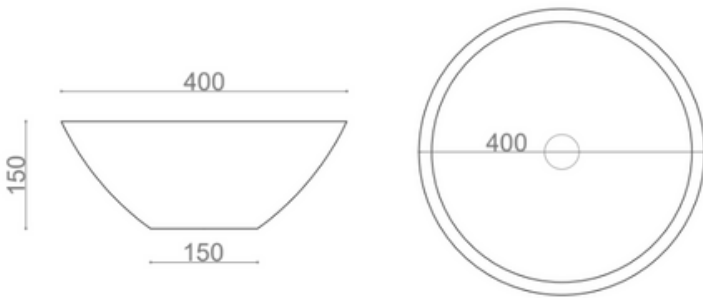

ABU GRIS

LAV.ABU.GRIS

CARACTERÍSTICAS

Lavabo de sobre encimera de mármol

- Sin rebosadero
- El mármol se forma a partir de caliza antigua recristalizada. Por eso es una piedra tan dura. Los bloques de mármol se extraen de canteras y se seleccionan cuidadosamente en función del modelo a fabricar.
- Para limpiar un lavabo de mármol basta con utilizar una esponja no abrasiva y jabón neutro.
- Peso neto: 29 kg