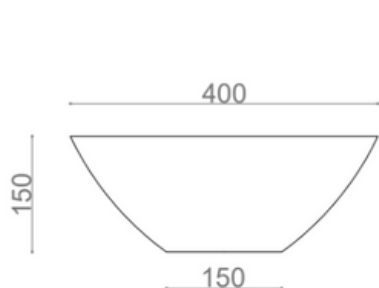

### CARACTERÍSTICAS

Lavabo de sobre encimera de mármol

- Sin rebosadero
- El mármol se forma a partir de caliza antigua recristalizada. Por eso es una piedra tan dura. Los bloques de mármol se extraen de canteras y se seleccionan cuidadosamente en función del modelo a fabricar.
- Para limpiar un lavabo de mármol basta con utilizar una esponja no abrasiva y jabón neutro.
- Peso neto: 29 kg