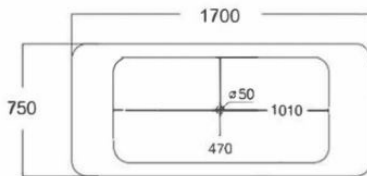

DUERO

BAD

CARACTERÍSTICAS

- Acabados: brillo
- Incluye válvula
- Bañera acrílica
- Soporte de acero inoxidable
- Fuerte capacidad de carga
- Peso: 60kg