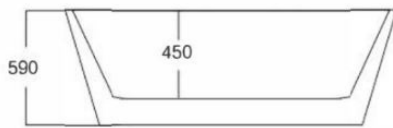

DUERO

BAD

CARACTERÍSTICAS

- Acabados: brillo
- Incluye válvula
- Bañera acrílica
- Soporte de acero inoxidable
- Fuerte capacidad de carga
- Peso: 60kg