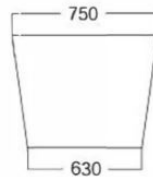

DUERO

BAD

CARACTERÍSTICAS

- Acabados: brillo
- Incluye válvula
- Bañera acrílica
- Soporte de acero inoxidable
- Fuerte capacidad de carga
- Peso: 60kg